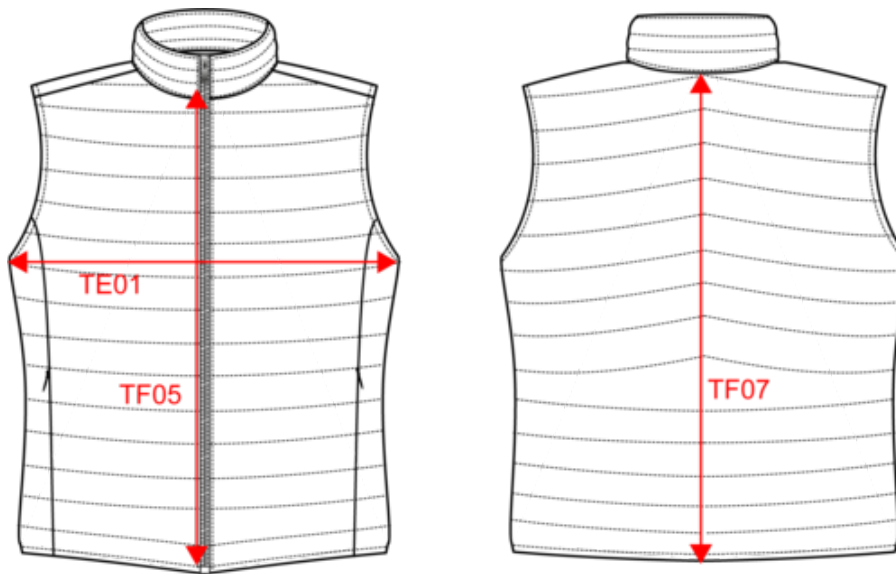

Over

- No Label: 100% personaliseerbaar met uw merk.
- Gemaakt van gerecycleerde materialen en Sorona.
- Waterafstotende stof om droog te blijven.

100 % gerecycled polyamide. Donsachtige vulling van 50 % Sorona / 50 % gerecycled polyester. Rechte snit. Opstaande kraag. Voelt zacht en glad aan. Waterafstotende stof niveau 4. en winddicht 4 mm/s. Toon op toon ritsen van gerecycled plastic. Twee zijzakken met onzichtbare rits in gerecycled nylon. Twee binnenzakken. Inzetstukken opzij. Inzetstukken aan de schouders en opzij. Het voorpand is iets langer dan het achterpand. Geleverd met opbergzakje. De breedte tussen de voor- en achternaad is 4,5 cm, en het midden van de rug is 9,5 cm. Gemiddeld gewicht in maat L: 270g.

HS-codes

62024010

Kleuren

Certificaten

Afmeting

Measurements in cm	S	M	L	XL	XXL	3XL	4XL
TE01 - 1/2 chest width at 1.5cm below armhole	52.00	55.00	58.00	61.00	64.00	67.00	70.00
TF05 - Front middle height	56.25	58.00	59.75	61.50	63.25	65.00	66.75
TF07 - Back middle height	61.50	63.50	65.50	67.50	69.50	71.50	73.50